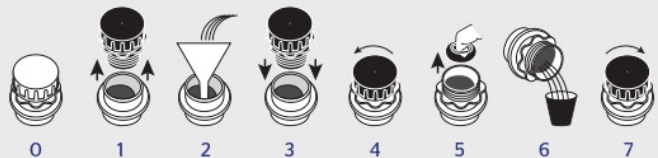

Plegada Dobrada Folded

761.111
3L (96 oz)

CARTON / MINIM 25 U

761.121
5L (160 oz)

CARTON / MINIM 25 U

Instrucciones de uso
Instruções de uso
Instructions for use

Personalización / Personalização / Customisation

A 1 color / A1 cor / 1 colour

MINIM: 3.000 U

Igual precio (sin recargo alguno)

Mesmo preço (sem qualquer tipo de acréscimo)

Same price (no supplementary charge)